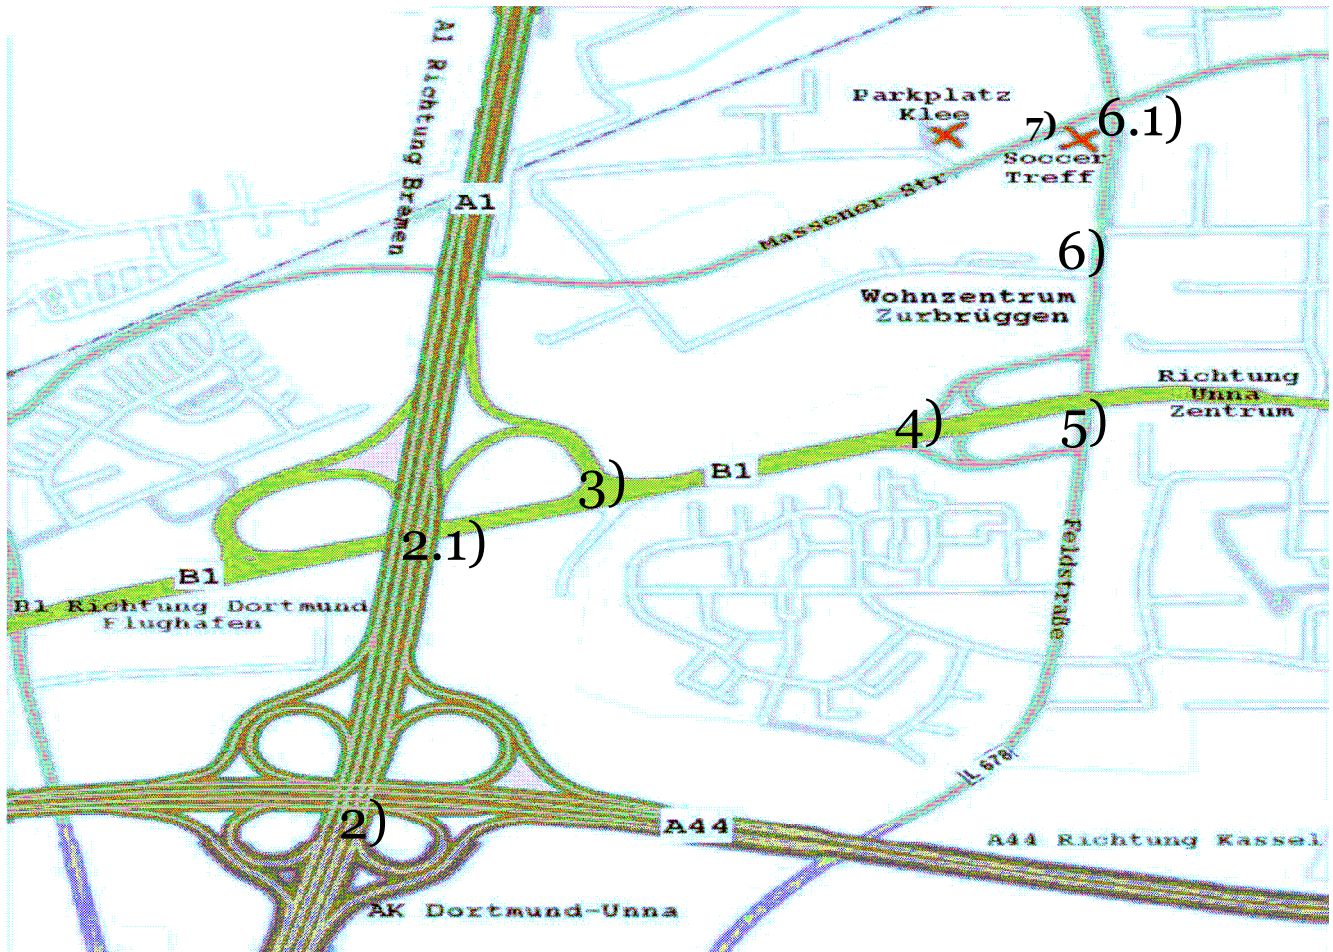

Wegbeschreibung

- 1) Aus allen Richtungen kommend in Richtung Dortmund Flughafen fahren.
- 2) Am Autobahnkreuz Dortmund/Unna (A1/A44) in 2.1) Richtung Unna abfahren.
- 3) An der Ampel in Richtung Unna (B1) nach links abbiegen.
- 4) Die erste Ausfahrt in Richtung Gewerbegebiet Nord/West, Krankenhaus abfahren.
- 5) Danach nach links Richtung Gewerbegebiet Nord/West, Krankenhaus, Unna abbiegen (Feldstraße).
- 6) An den beiden Tankstellen vorbei und an der 6.1) zweiten Ampel links in die Massener Strasse abbiegen.
- 7) Nach wenigen Metern ist die Einfahrt zum Soccer Treff auf der linken Seite.